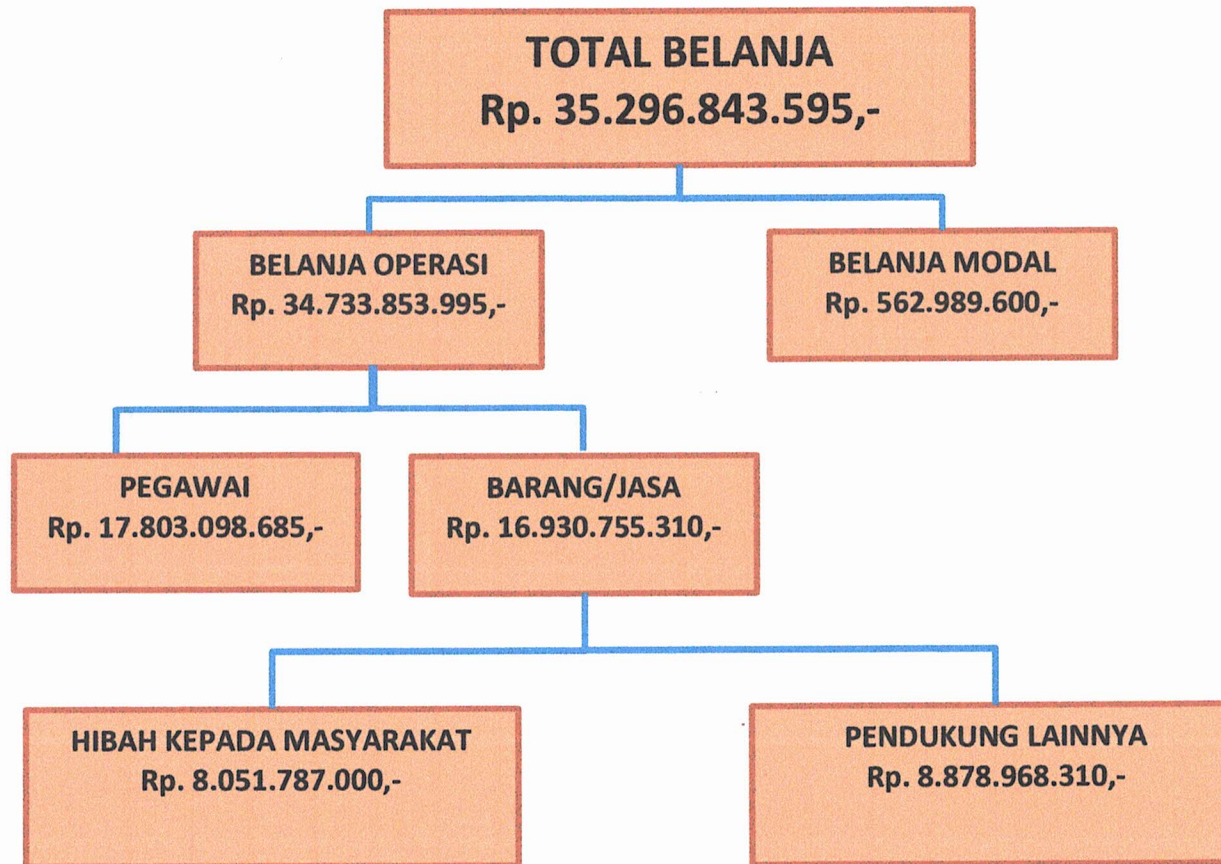

STRUKTUR ANGGARAN

DINAS KELAUTAN DAN PERIKANAN PROV. KALBAR TA. 2022

STRUKTUR ANGGARAN
DINAS KELAUTAN DAN PERIKANAN PROV. KALBAR TA. 2022
(PENYEMPURNAAN)