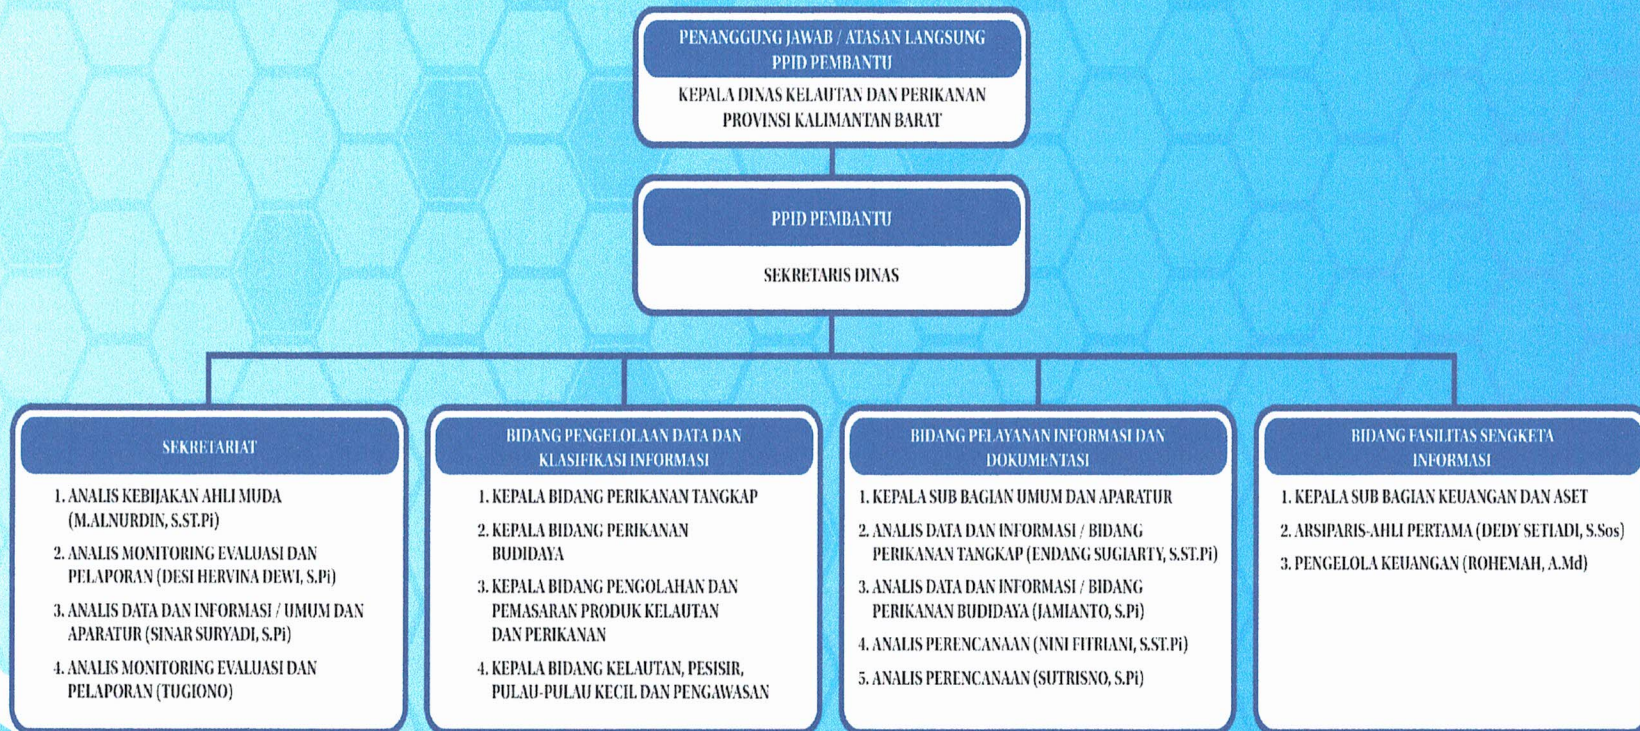

DINAS KELAUTAN
DAN PERIKANAN
PROVINSI KALIMANTAN BARAT

BerAKHLAK
Berorientasi Pelayanan Akuntabel Kompeten
Harmonis Loyal Adaptif Kolaboratif

**# bangga
melayani
bangsa**

STRUKTUR ORGANISASI PEJABAT PENGELOLA INFORMASI DAN DOKUMENTASI (PPID) PEMBANTU DINAS KELAUTAN DAN PERIKANAN PROVINSI KALIMANTAN BARAT